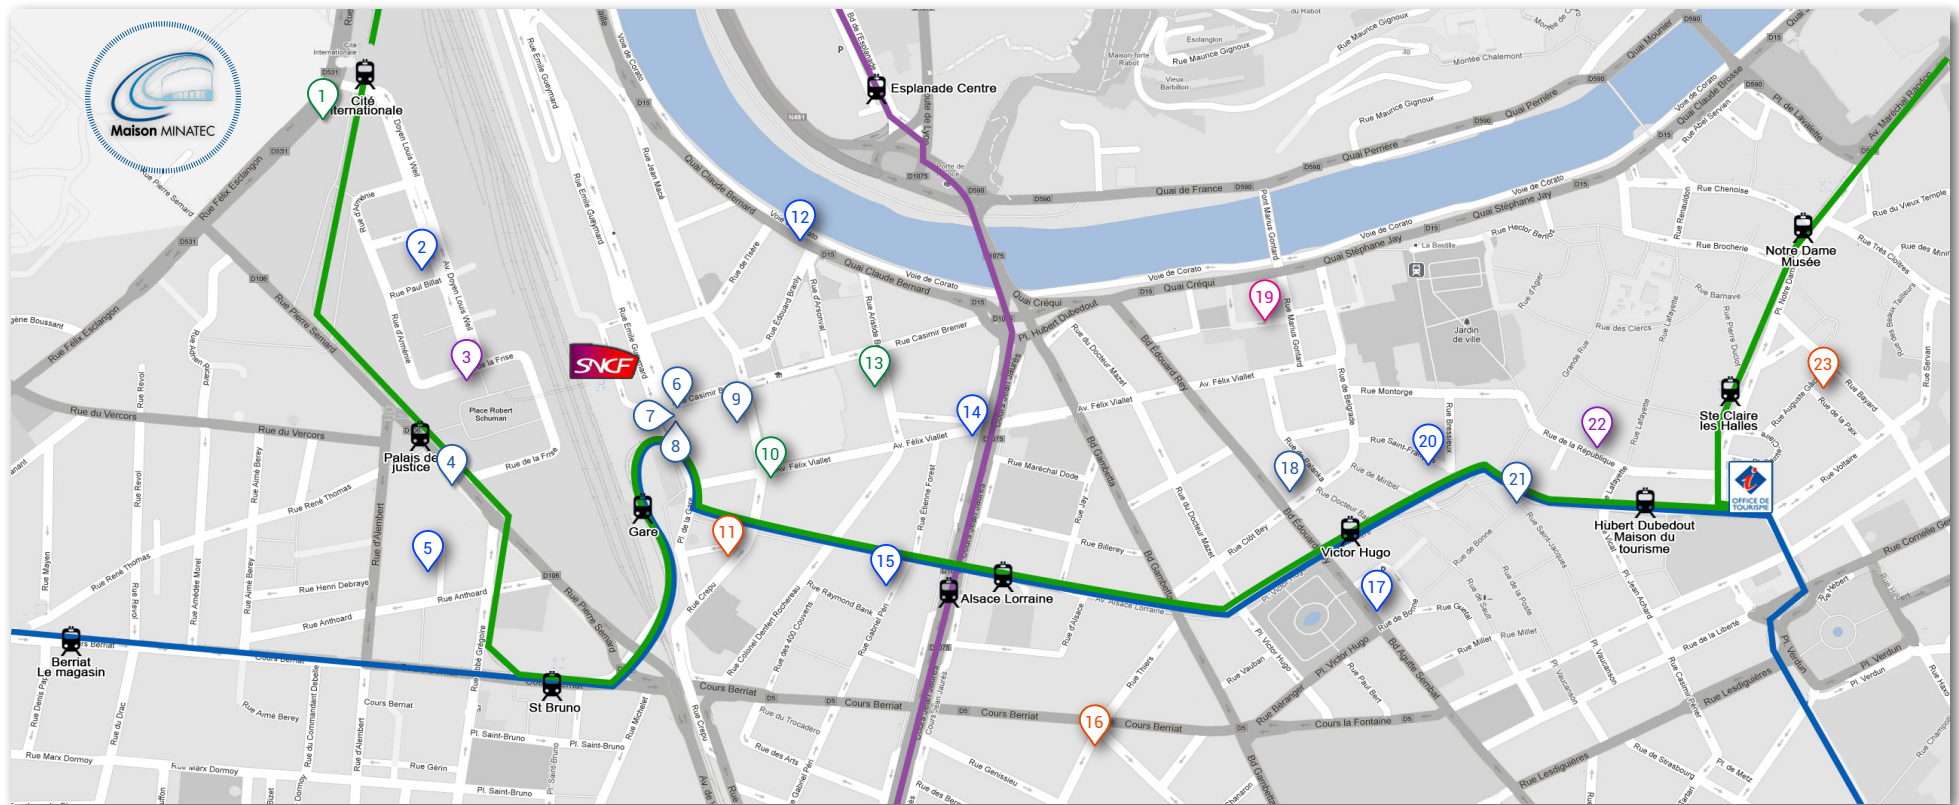

HÔTELS CENTRE VILLE DE GRENOBLE

- Non classé
- 1 étoile
- 2 étoiles
- 3 étoiles
- 4 étoiles

■ Apart'hôtels

- 1- Séjours & Affaires Marie Curie**
- 2- Le Hüb***
- 3- Hôtel Novotel Grenoble Centre****
- 4- Hôtel Europole***
- 5- Adagio Grenoble Centre***
- 6- Hôtel Terminus Grenoble***
- 7- Resid'hôtel Le Central/Gare***
- 8- Brit Hôtel Suisse et Bordeaux***

- 9- Hôtel Maison Barbillon***
- 10- Hôtel des Alpes**
- 11- Hôtel Lux*
- 12- Ibis Grenoble Gare***
- 13- Hôtel Gloria**
- 14- Ibis Styles Grenoble Centre Gares***
- 15- 1924 Hôtel Grenoble***
- 16- Hôtel Victoria*
- 17- Hôtel d'Angleterre***

- 18- Resid'hôtel Grenette***
- 19- Résidence Le Patricia
- 20- Ibis Grenoble Centre Bastille***
- 21- Hôtel de l'Europe***
- 22- Le Grand Hôtel de Grenoble****
- 23- Hôtel RockyPop****

COORDONNÉES

■ 1. Marie-Curie – GRENOBLE**